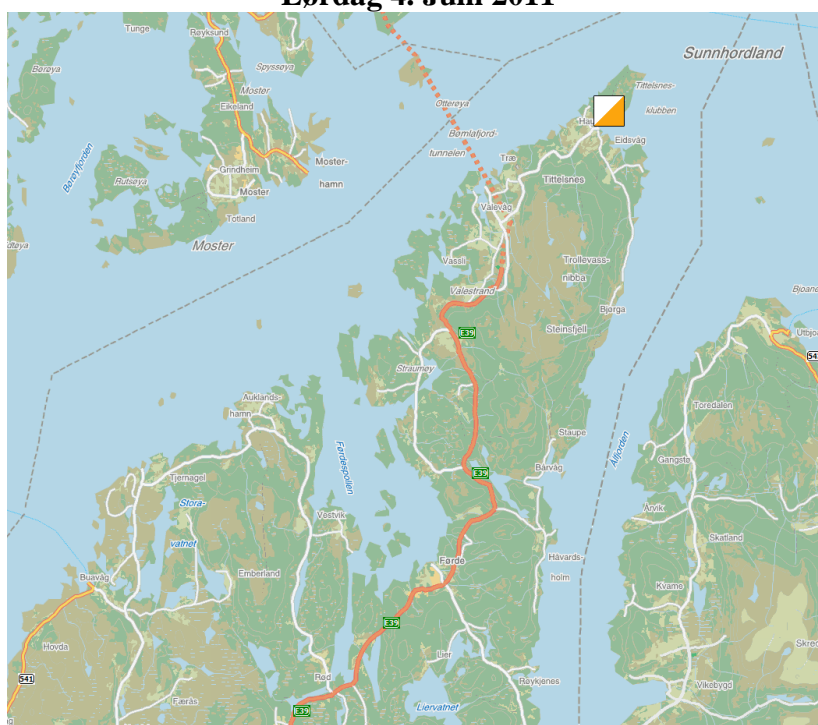

Sveio Orienteringslag

innbyr til

Kretsløp

og Rogalandsranking(RR7)

Lørdag 4. Juni 2011

Frammøte: Festningen (HV-leiren) Tittelsnes, (på Nordspissen i Sveio).
Merka frå E39 like sør for Valevåg(gamle ferjeleiet).

Kart: Festningen, Tittelsnes. Kartet er teikna i målestokk 1:10000, ekv.: 5 m, utgitt 2009.
Løypene blir trykt på kartutsnitt i målestokk 1: 7500.

Terreng: Småkupert med kystfuruskog

Start: Første ordinære start kl 15.00. Ca 10 min å gå til start.