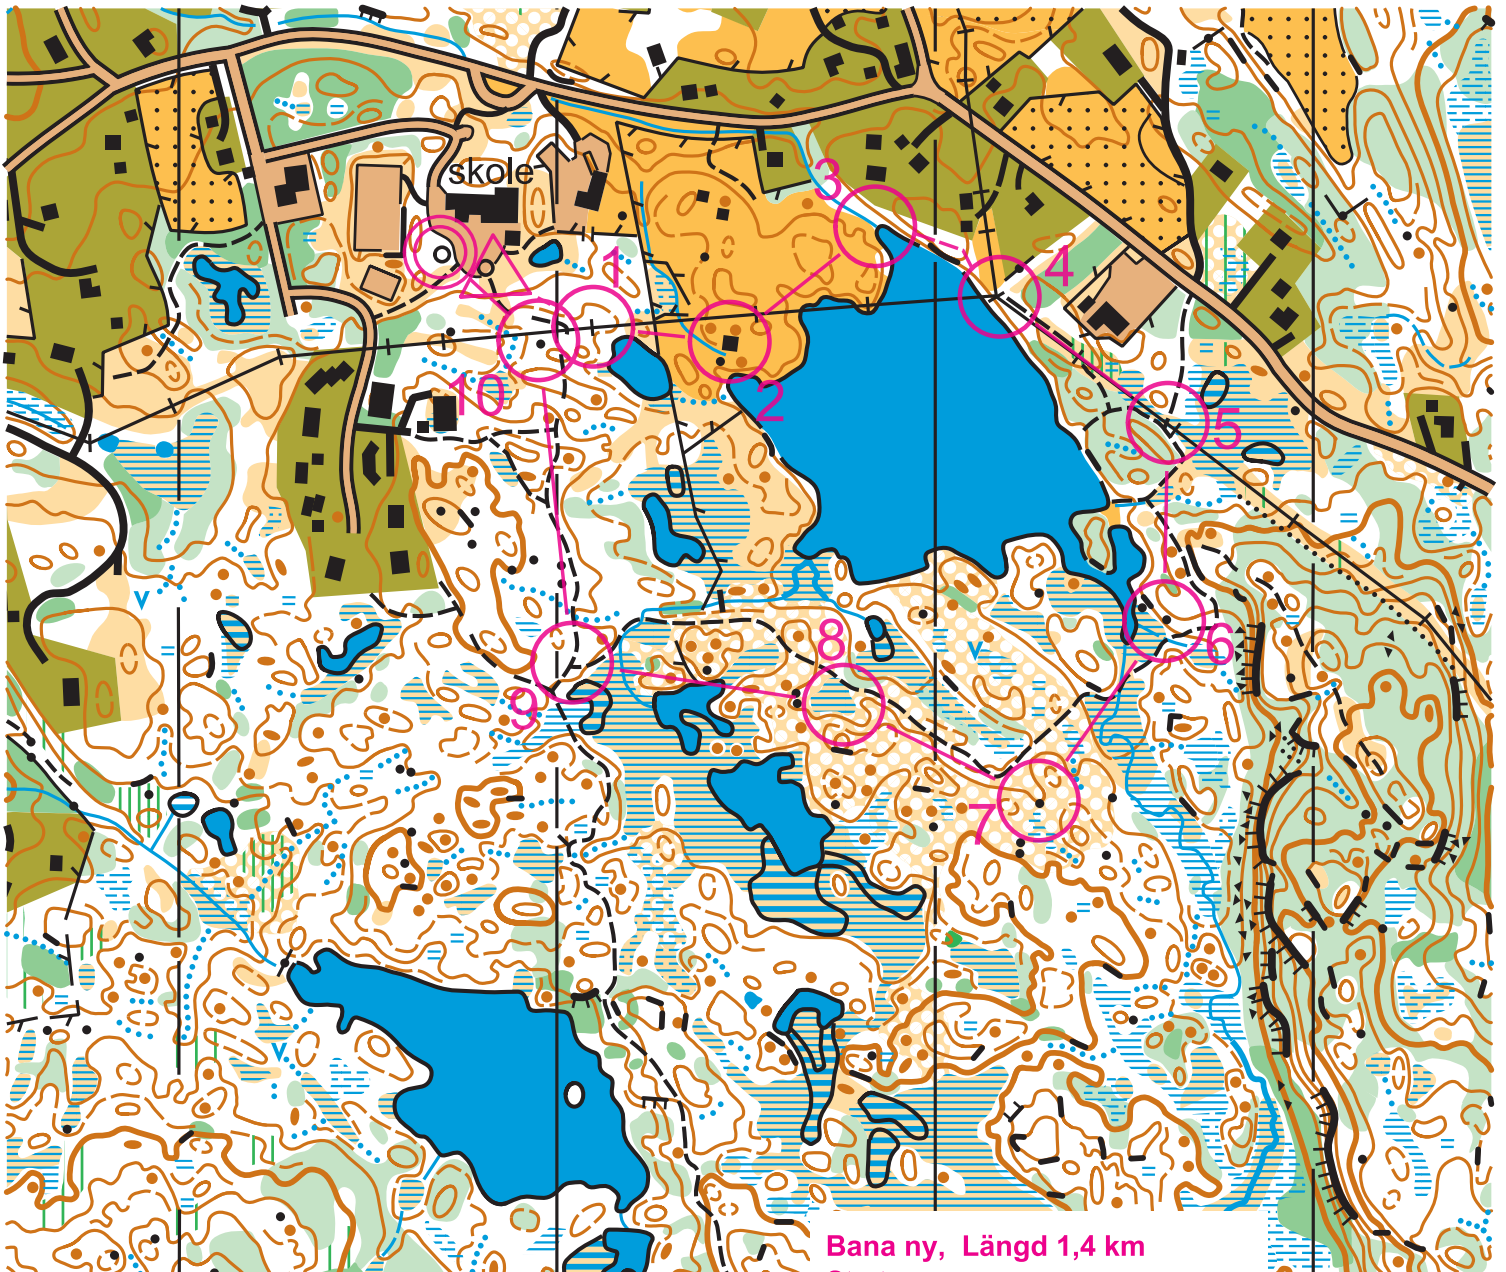

Auklandshamn

Sveio O-Lag

Nær-O-løp 31. august 2010

Målestokk 1:5 000
 Ekvidistanse 5m
 Utgitt 2004
www.sveiool.org

Bana ny, Längd 1,4 km

Start

- 1. 97 Kraftstolpe
- 2. 101 Bygning
- 3. 102 Bekkende

Merka løype

- 4. 103 Kraftstolpe
- 5. 108 Kraftledning krysser sti
- 6. 105 Stein
- 7. 109 Stein
- 8. 106 Myr
- 9. 107 Stikryss
- 10. 113 Stein

Merka til mål

ny	1,4 km			
▷				
1 97	⊗			
2 101	■		┌	
3 102	⋈		∨	
4 103	⊗			
5 108	⋈		×	
6 105	▲		♀	

7 109	▲			○
8 106	≡			
9 107	⋈	⋈	×	
10 113	▲			○

○ — 100 m — → ○